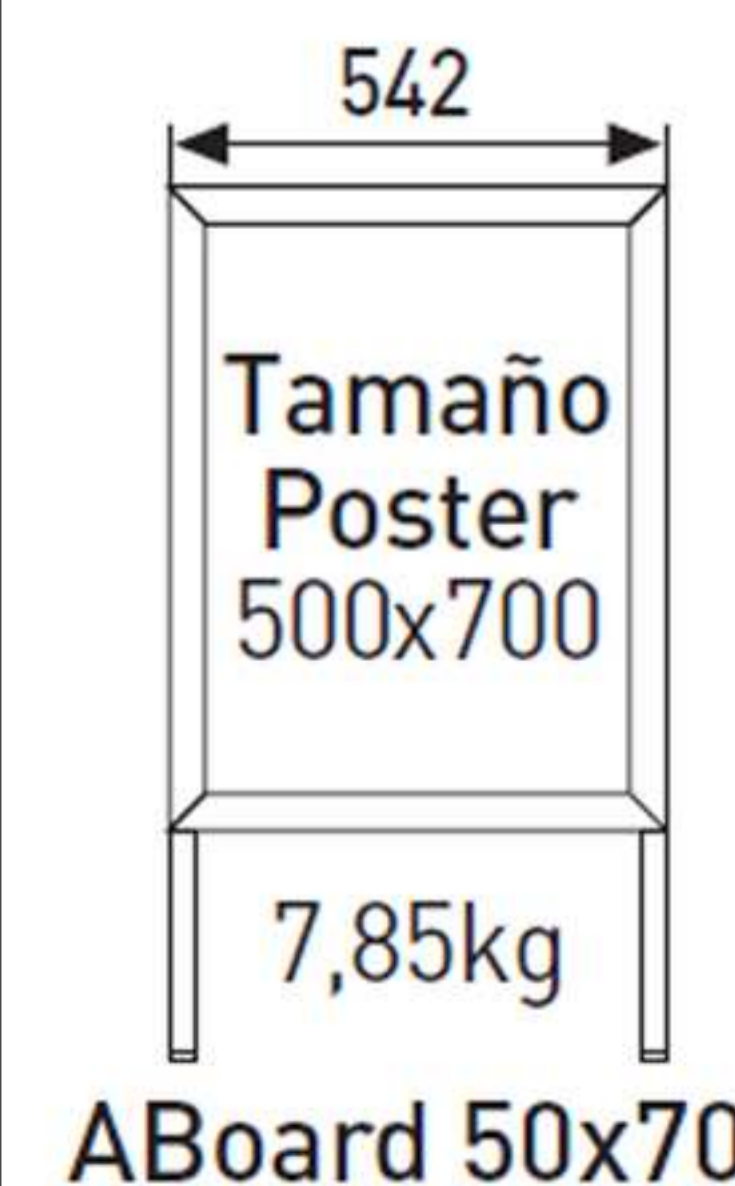

Tamaño 90x200cm.

Bolsa rígida de transporte y embalaje individual incluidos.

Todas las estructuras pueden reutilizarse con diferentes carteles

## ABoard

El clásico display doble cara.

Marcos de imagen intercambiable cesta portafolletos opcional.

**Doble Cara**

Caja Transporte 650x1120x112mm

Caja Transporte 850x1420x112mm