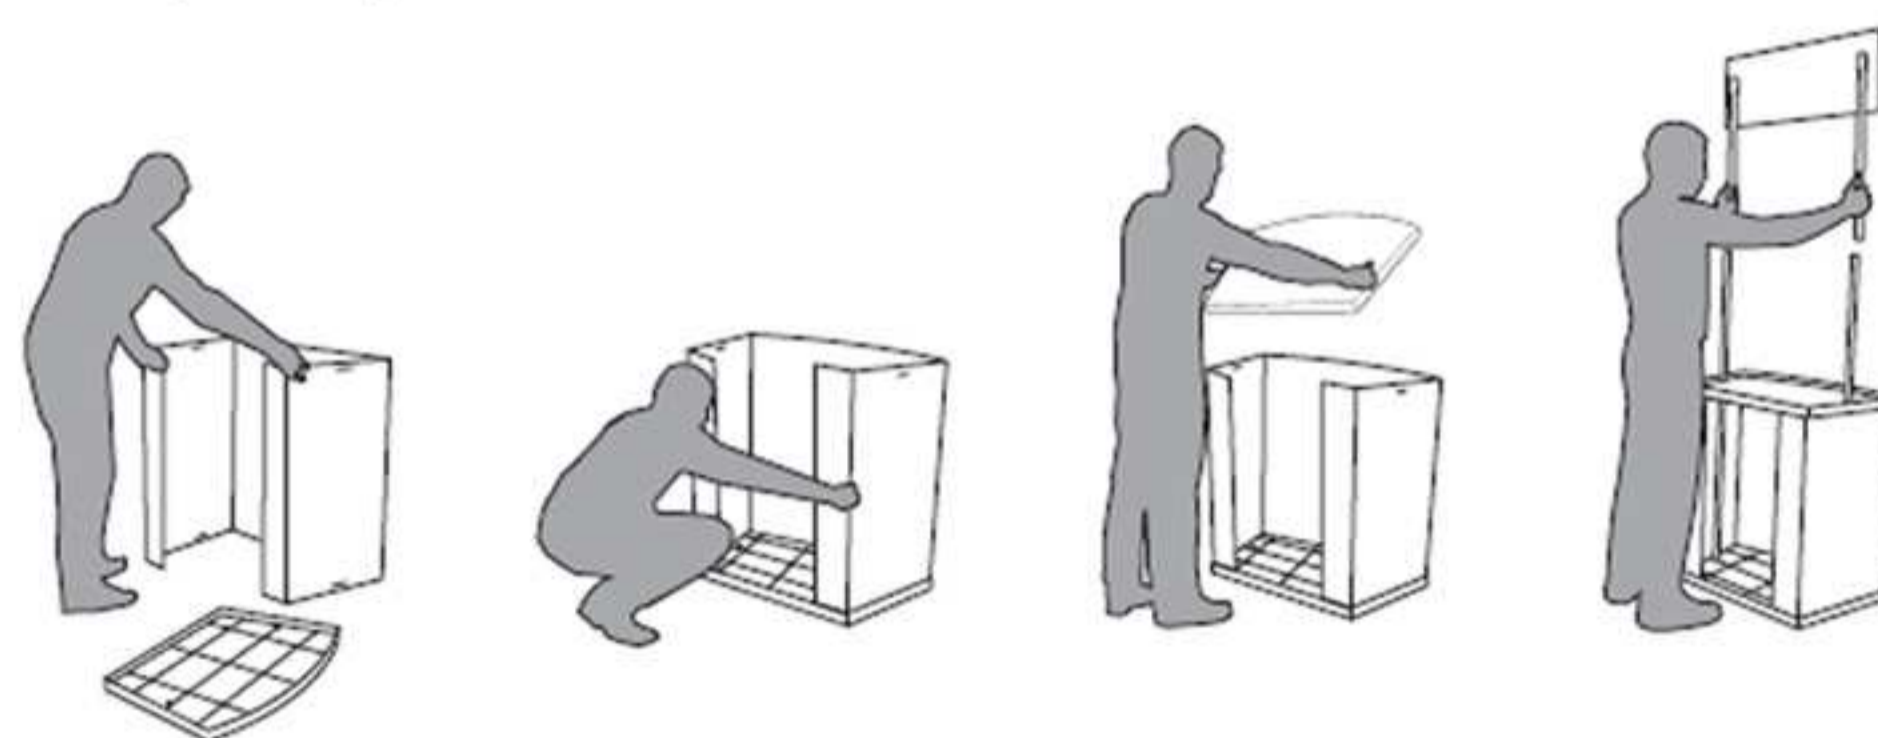

PromoStand ecoM

El mostrador más económico de su clase. Nueva versión de PromoStandM pero con todo incluido a un precio increíble.

Incluye doble mástil y cartela.

Incluye tapas más resistentes en ABS.

Propongáanos su idea y Fotocyan le diseñará un cartel personal y único