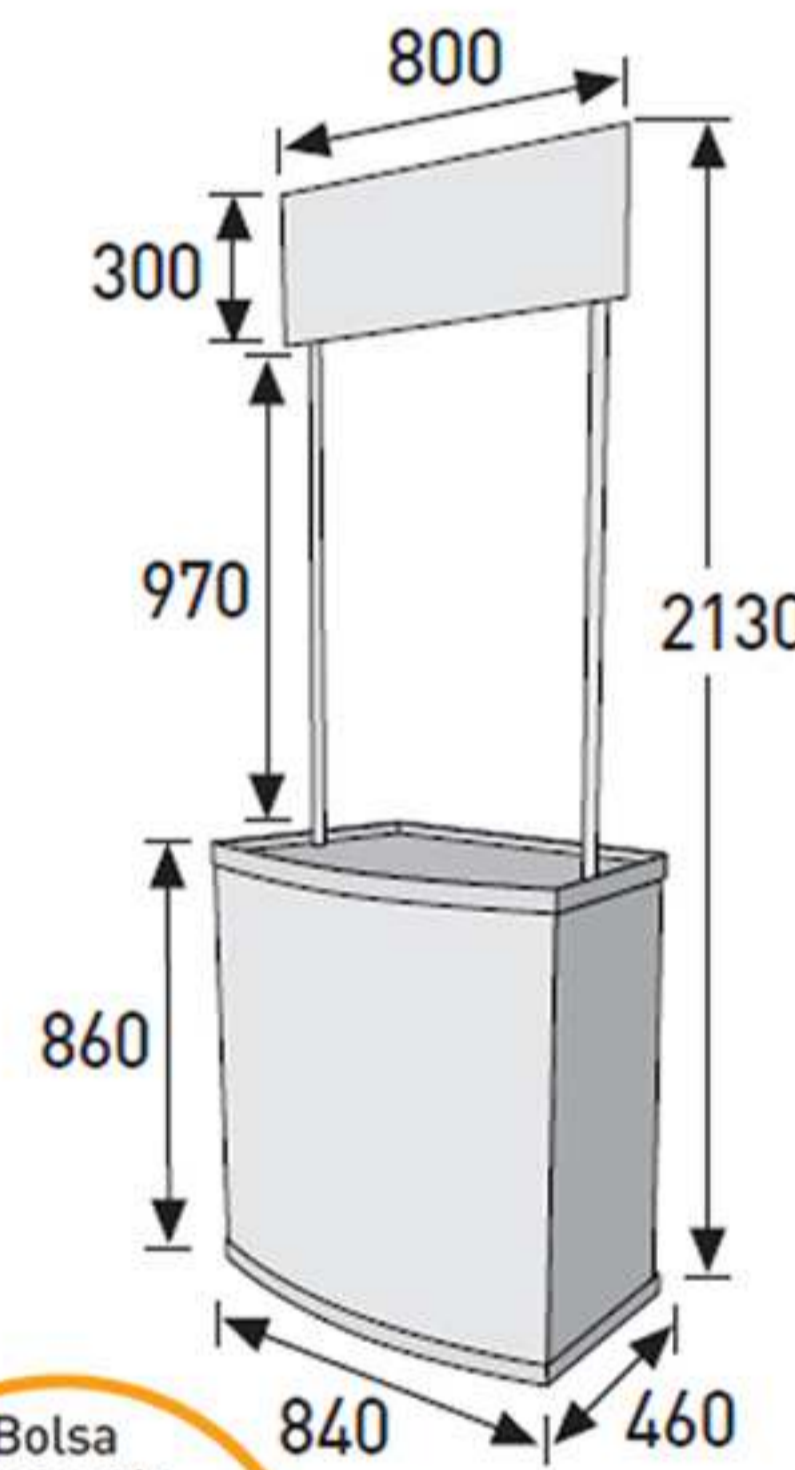

PromoStand ecoM

El mostrador más económico de su clase. Nueva versión de PromoStandM pero con todo incluido a un precio increíble.

Incluye doble mástil y cartela.

Incluye tapas más resistentes en ABS.

Propongáanos su idea y Fotocyan le diseñará un cartel personal y único