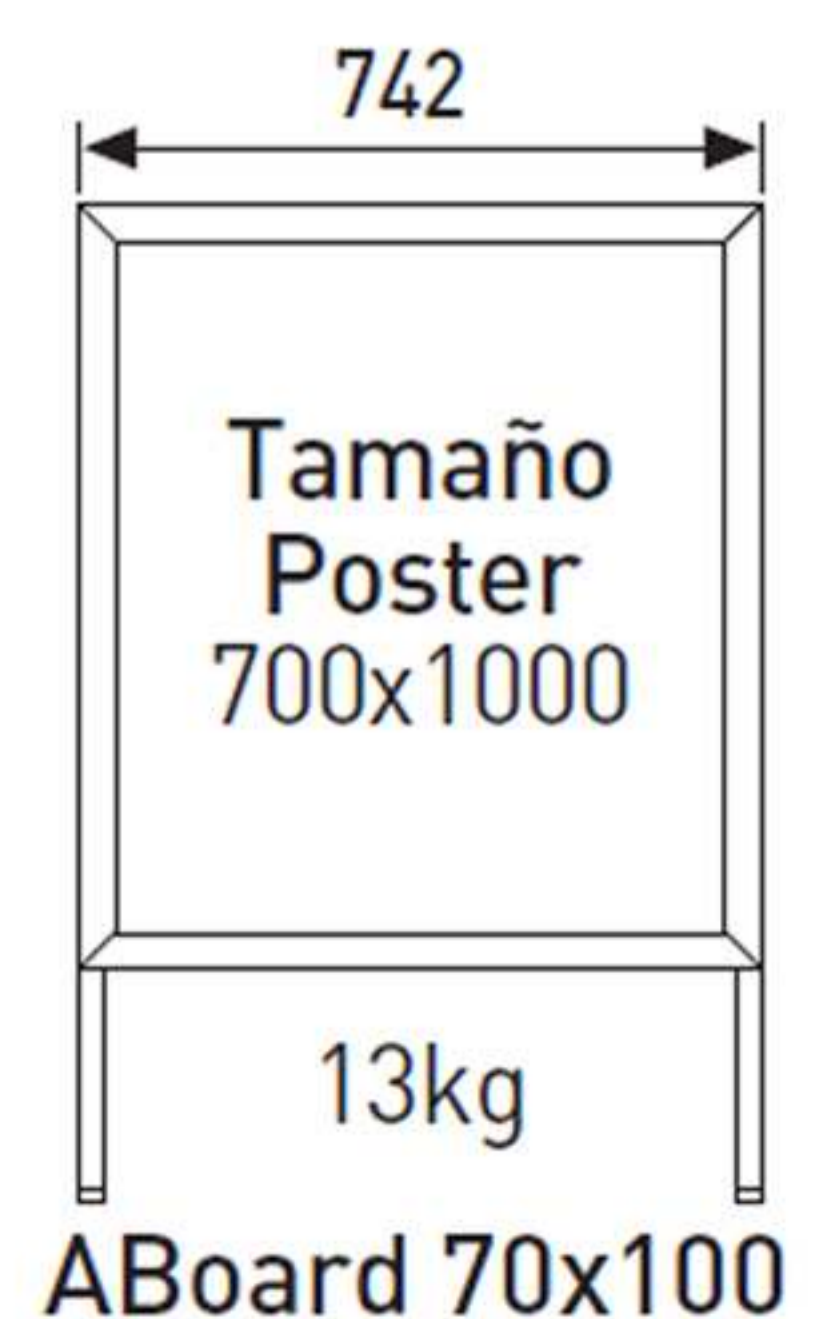

Tamaño 90x200cm.

Bolsa rígida de transporte y embalaje individual incluidos.

Todas las estructuras pueden reutilizarse con diferentes carteles

## ABoard

El clásico display doble cara.

Marcos de imagen intercambiable cesta portafolletos opcional.

**Doble Cara**

Caja Transporte 650x1120x112mm

Caja Transporte 850x1420x112mm