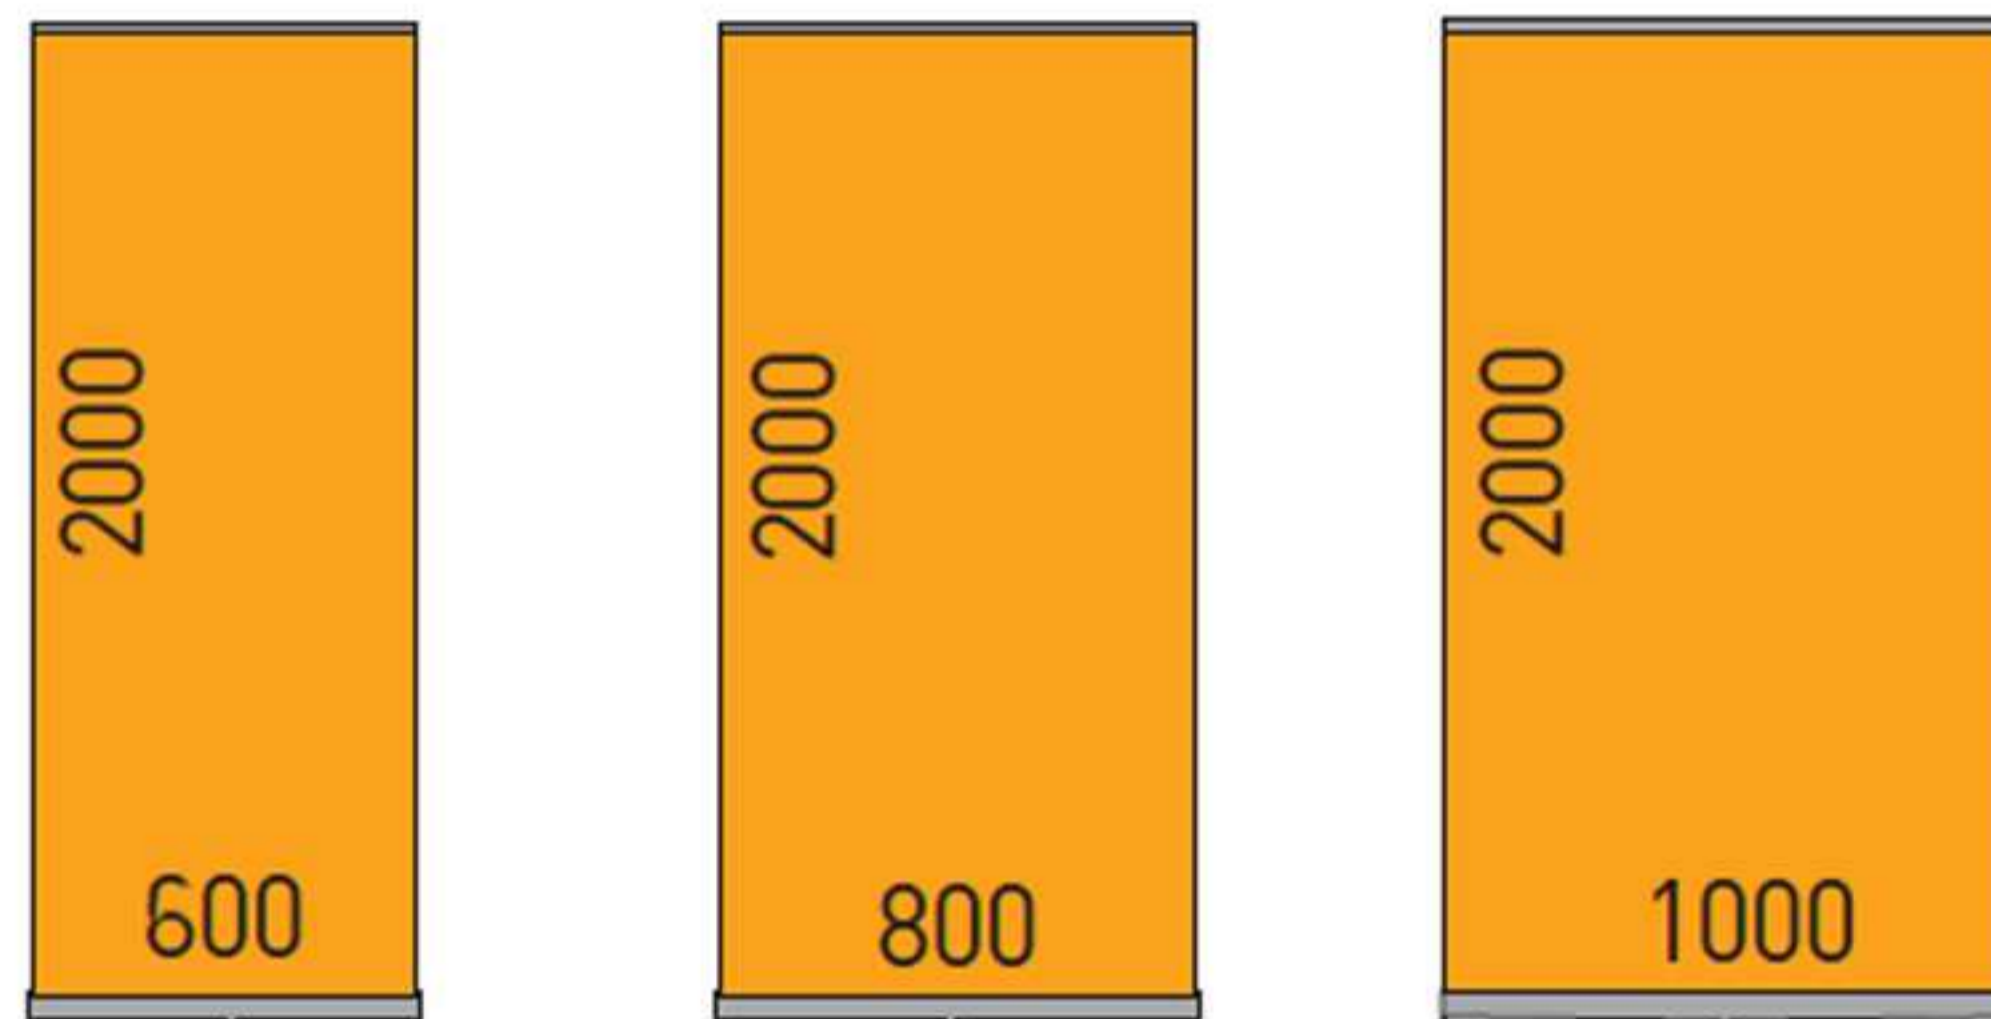

Diseño publicitario, Cartelería y soportes para ferias y escaparates

RollerNeo

Enrollable de gran estabilidad y resultado totalmente fiable a precios competitivos.